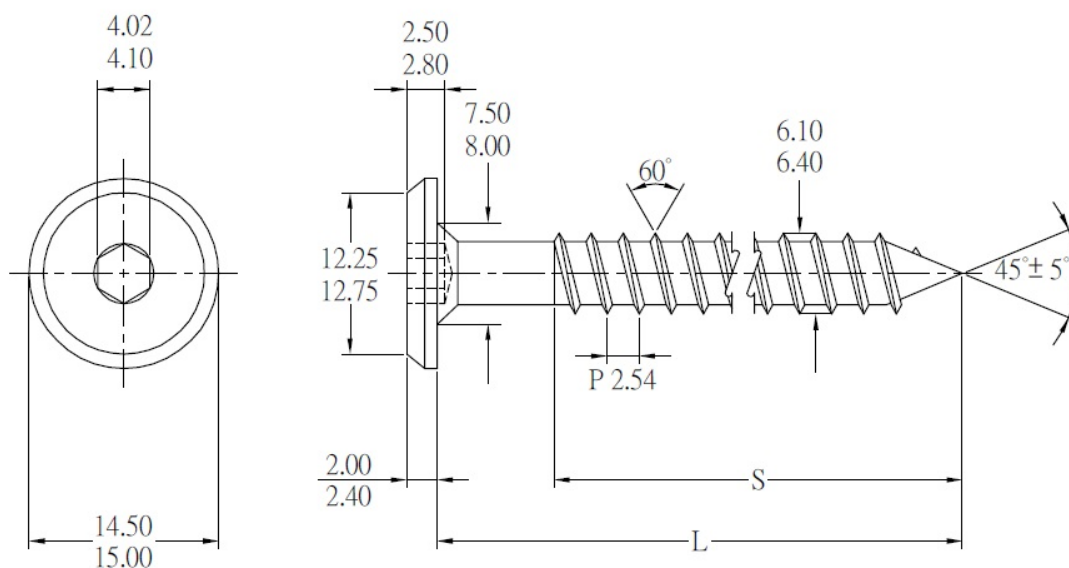

PRODUCT SHEET

Description:

Fifteen Wood Screw, Steel YZP, $\phi 6.3\text{mm} \times 40\text{mm}$, Hex 4mm

Item number:

12.01.340-1

Units	Box	Carton	HS Code	Barcode
Pcs.	1	1300	7318149199	
				5704866020152

L	$\phi 6.3\text{mm} \times 40\text{mm}$
L	$\phi 6.3\text{mm} \times 50\text{mm}$
L	$\phi 6.3\text{mm} \times 60\text{mm}$
L	$\phi 6.3\text{mm} \times 70\text{mm}$
L	$\phi 6.3\text{mm} \times 80\text{mm}$
L	$\phi 6.3\text{mm} \times 90\text{mm}$
L	$\phi 6.3\text{mm} \times 100\text{mm}$